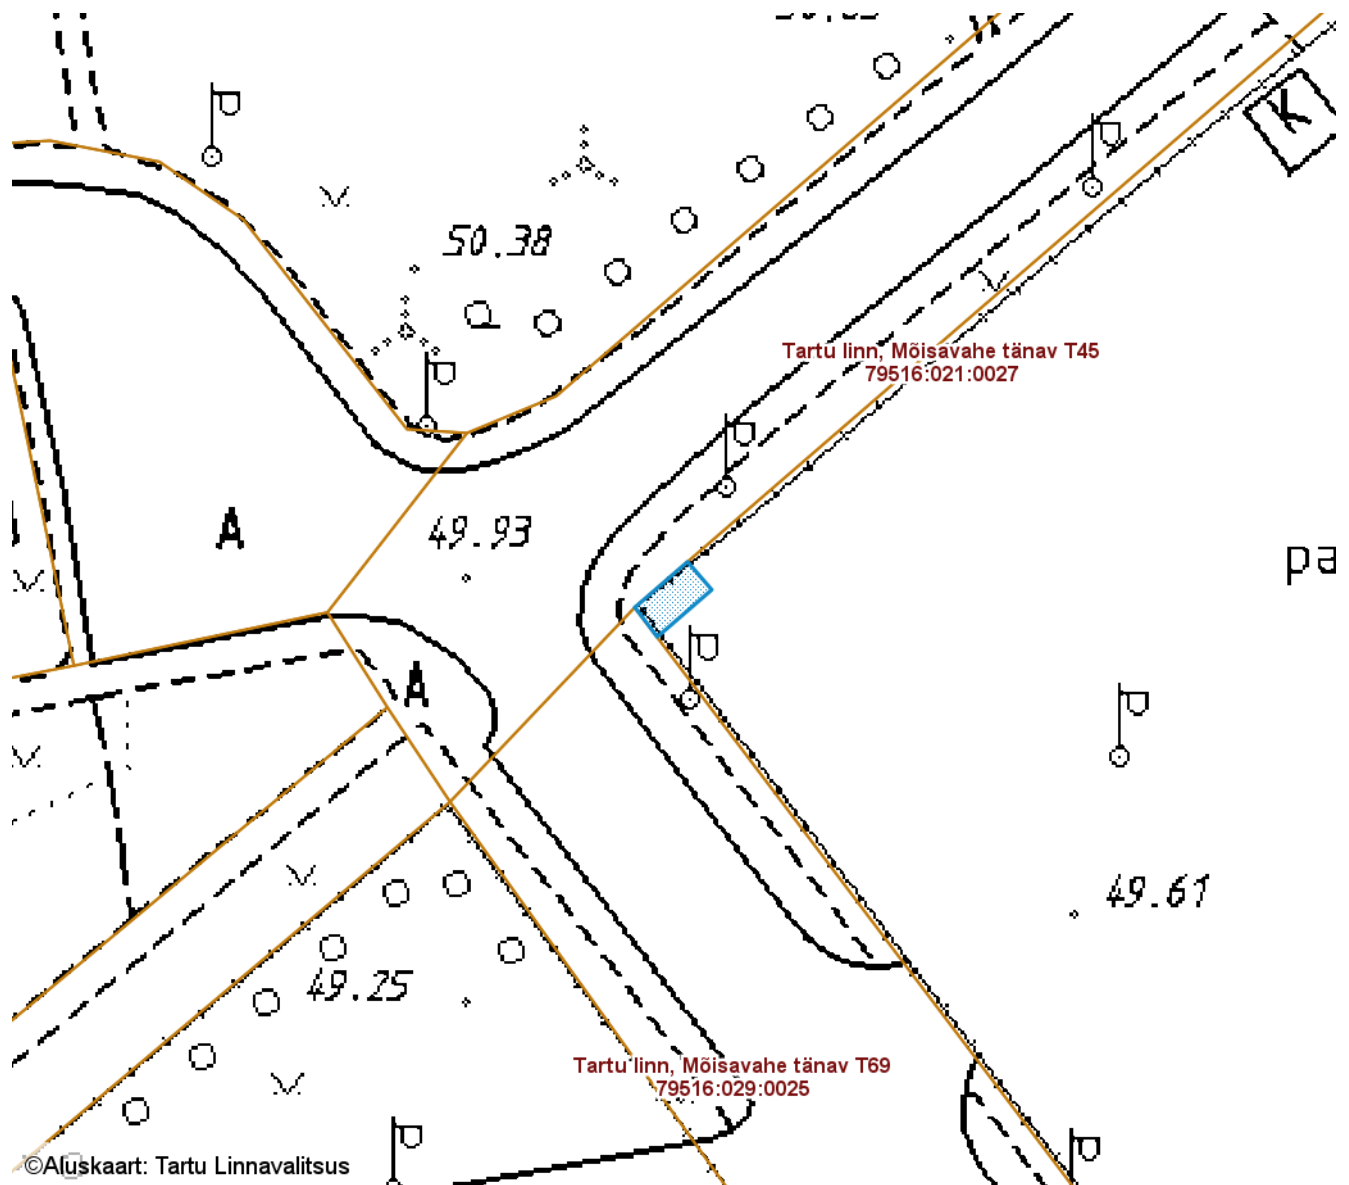

ISIKLIKU KASUTUSÕIGUSEGA KOORMATAVA  
ALA SKEEM

Tartu linn, Mõisavahe tn 34b // 34c (79516:021:0003)

M 1 : 500

— Isikliku kasutusõigusega seatav  
maa-ala 12 m<sup>2</sup>  
(0,4 kV maakaabelliin, liitumis- ja jaotuskilp)

Nr	X	Y
1	6473515.32	662528.50
2	6473518.33	662531.98
3	6473516.48	662533.58
4	6473513.37	662529.98

Koostas: **Pille Toom**